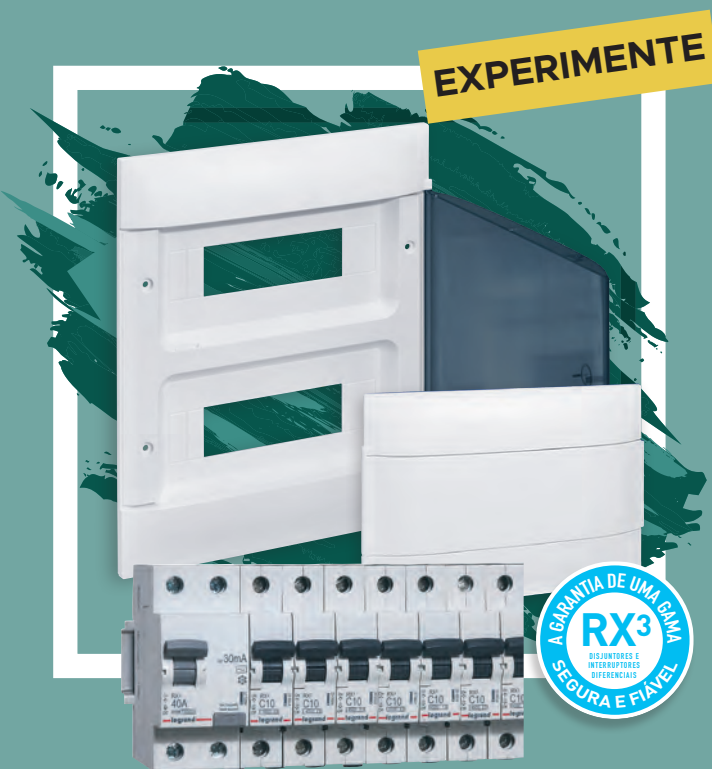

OFERTA DE LANÇAMENTO 2 PRACTIBOX S + RX³

Na compra de:

- 4 quadros Practibox S
- + 60 DISJUNTORES RX³
- + 6 ID'S RX³

OFERTA de Preços Especiais de Lançamento E AINDA OFERTA DE COLETE ACOLCHOADO

OFERTA

LANÇAMENTO PRACTIBOX S

PROMO Preços Especiais | **6,58€** desde

E AINDA MAIS COM RX³

OFERTA COLETE ULTRA LEVE